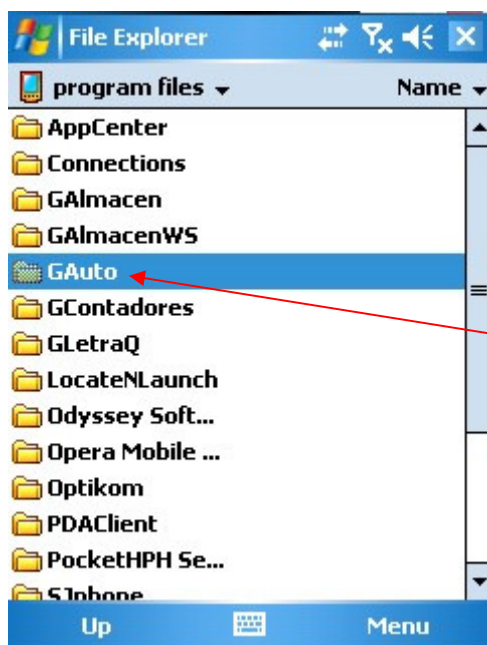

Guía de Actualización de GAuto

Abra el menú de programas

Seleccione Mi Dispositivo/My Device

Seleccione la carpeta Archivos de Programa / Program Files

Seleccione la carpeta GAuto

Ejecute la aplicación actualiza