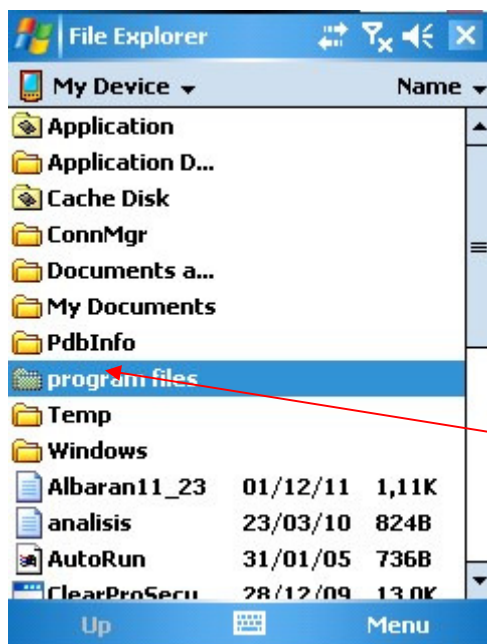

Guía de Actualización de GAuto

Abra el menú de programas

Seleccione Mi Dispositivo/My Device

Seleccione la carpeta Archivos de Programa / Program Files

Seleccione la carpeta GAuto

Ejecute la aplicación actualiza