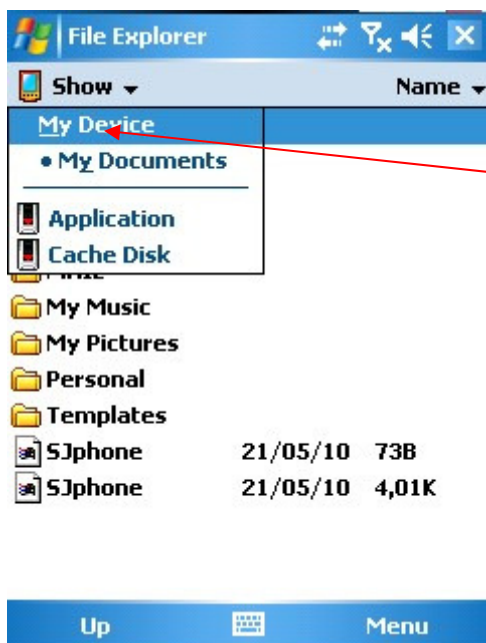

Guía de Actualización de GAuto

Abra el menú de programas

Seleccione Mi Dispositivo/My Device

Seleccione la carpeta Archivos de Programa / Program Files

Seleccione la carpeta GAuto

Ejecute la aplicación actualiza