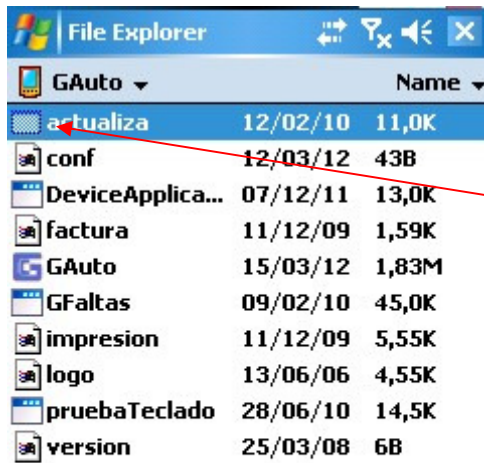

Guía de Actualización de GAuto

Abra el menú de programas

Seleccione Mi Dispositivo/My Device

Seleccione la carpeta Archivos de Programa / Program Files

Seleccione la carpeta GAuto

Ejecute la aplicación actualiza