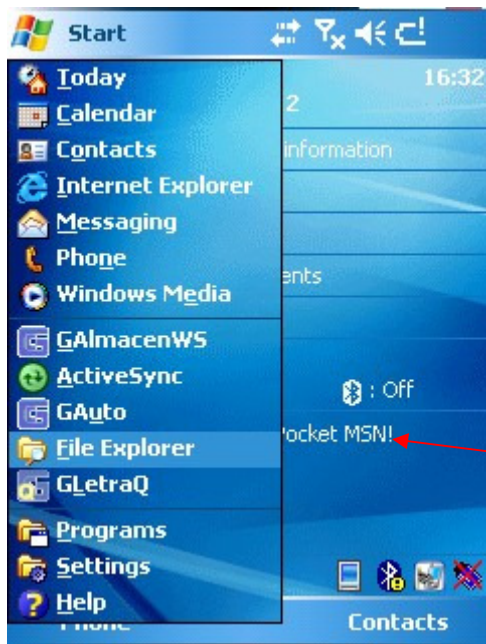

Guía de Actualización de GAuto

Abra el menú de programas

Seleccione Mi Dispositivo/My Device

Seleccione la carpeta Archivos de Programa / Program Files

Seleccione la carpeta GAuto

Ejecute la aplicación actualiza